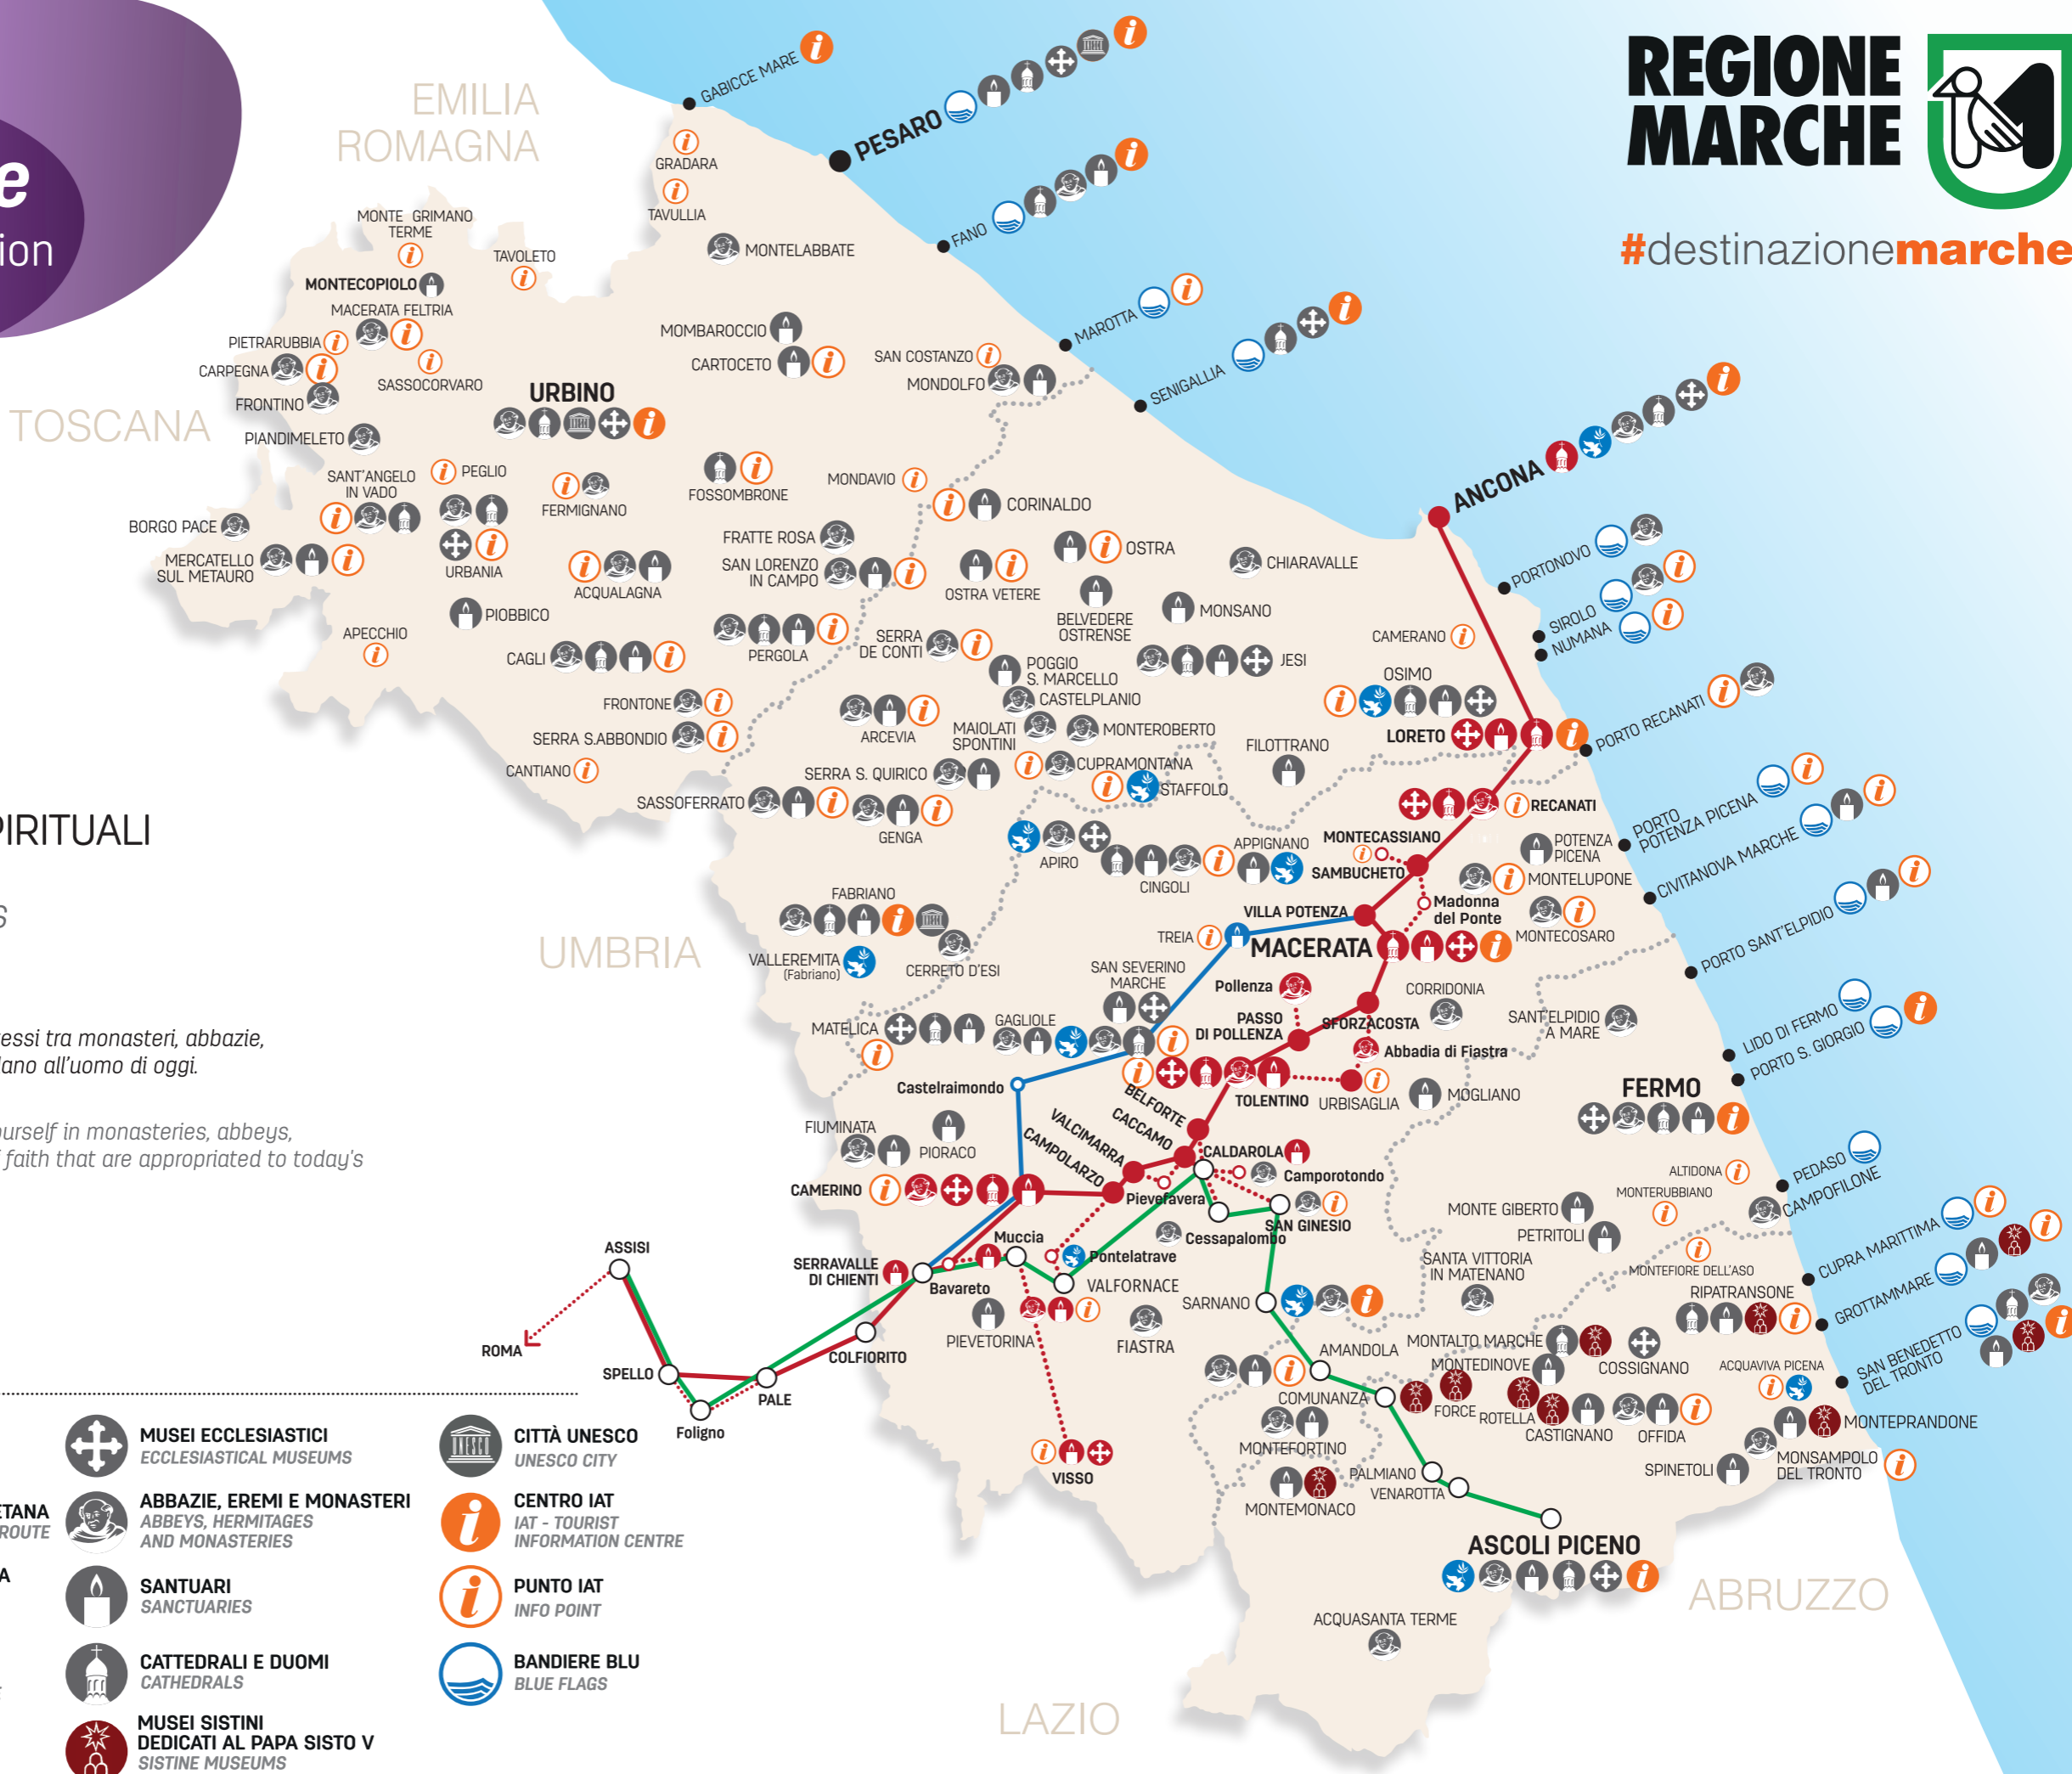

spiritualità e meditazione

spirituality and meditation

CAMMINI E ITINERARI SPIRITUALI DELLE MARCHE

SPIRITUAL PATHS AND ITINERARIES
IN THE MARCHE REGION

I LUOGHI DELLA FEDE

Una vacanza nelle Marche alla ricerca di se stessi tra monasteri, abbazie, paesaggi millenari e luoghi della fede che parlano all'uomo di oggi.

PLACES OF FAITH

A holiday in the Marche region in search of yourself in monasteries, abbeys, thousand-year-old landscapes and places of faith that are appropriated to today's way of life.

LEGENDA / KEY

-  **ITINERARIO DELLA VIA LAURETANA**
ITINERARY ALONG THE LAURETANA ROUTE
www.camminilauretani.eu
-  **SECONDO ITINERARIO DELLA VIA LAURETANA**
SECOND ITINERARY ALONG THE LAURETANA ROUTE
-  **CAMMINO FRANCESCANO DELLA MARCA**
FRANCISCAN ROUTES OF THE "MARCA"
www.camminofrancescanodellamarca.it
-  **LOCALITÀ DI INTERESSE STORICO COLLEGATE AL PELLEGRINAGGIO**
HISTORICAL PLACES LINKED TO PILGRIMAGE
-  **I LUOGHI DI SAN FRANCESCO**
FRANCISCAN PLACES
-  **MUSEI ECCLESIASTICI**
ECCLESIASTICAL MUSEUMS
-  **ABBAZIE, EREMI E MONASTERI**
ABBEYS, HERMITAGES AND MONASTERIES
-  **SANTUARI**
SANCTUARIES
-  **CATTEDRALI E DUOMI**
CATHEDRALS
-  **MUSEI SISTINI DEDICATI AL PAPA SISTO V**
SISTINE MUSEUMS DEDICATED TO POPE SIXTUS V
-  **CITTÀ UNESCO**
UNESCO CITY
-  **CENTRO IAT**
IAT - TOURIST INFORMATION CENTRE
-  **PUNTO IAT**
INFO POINT
-  **BANDIERE BLU**
BLUE FLAGS

treno / train: Linea Milano-Lecce (Freccia Rossa) e Ancona-Roma
Line Milan-Lecce (Freccia Rossa) and Ancona-Rome

autobus / bus: collegamenti con 12 regioni italiane
Links with 12 Italian regions

aereo / plane: Aeroporto Raffaello Sanzio - Ancona
Marche Airport Raffaello Sanzio - Ancona

nave / ship: Porto di Ancona e 9 porti turistici
Port of Ancona and 9 marinas