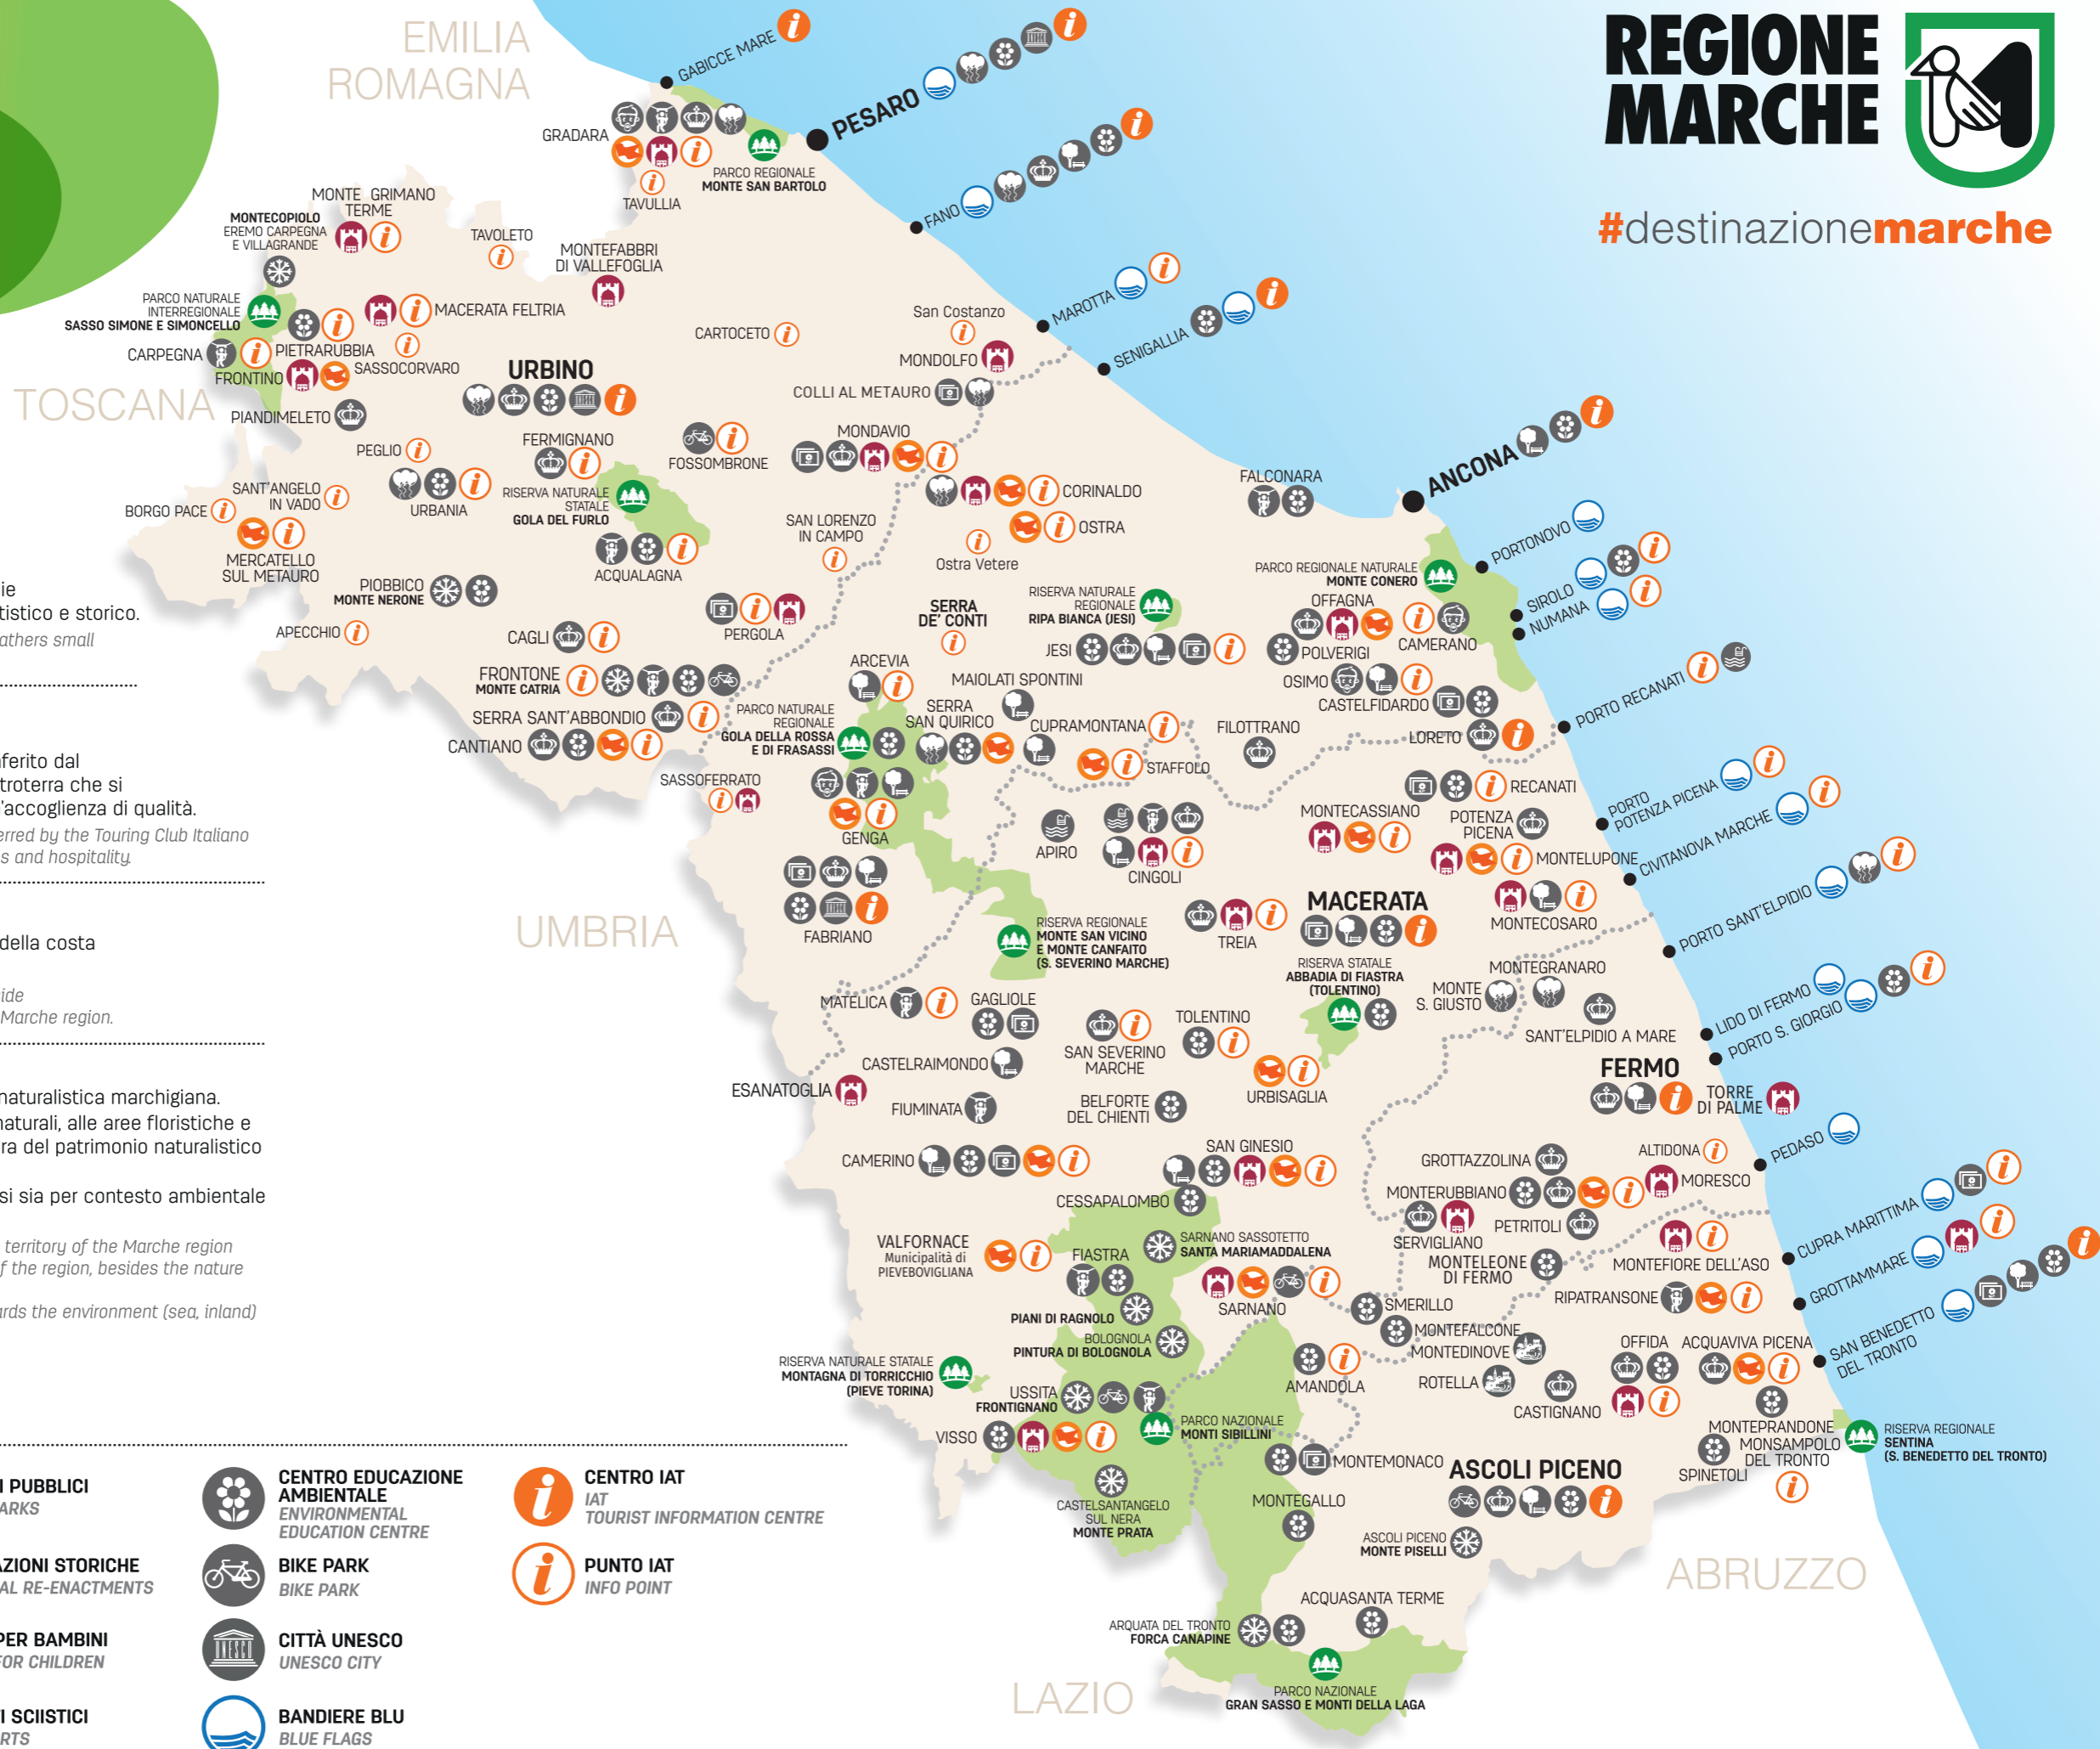

# marche per famiglie marche for families

#destinazione**marche**

**27 BORCHI PIÙ BELLI D'ITALIA**  
**THE MOST BEAUTIFUL VILLAGES IN ITALY**  
I borghi più belli d'Italia è un club che raccoglie piccoli centri italiani di spiccato interesse artistico e storico.  
*The Most Beautiful Villages in Italy is a club that gathers small Italian towns boasting art and historic treasures.*

**22 BANDIERE ARANCONI**  
**22 ORANGE FLAGS**  
Il marchio di qualità turistico-ambientale conferito dal Touring Club Italiano ai piccoli comuni dell'entroterra che si distinguono per un'offerta di eccellenza e un'accoglienza di qualità.  
*A quality award for tourism and environment conferred by the Touring Club Italiano to small inland towns, that offer first class services and hospitality.*

**come arrivare / how to get in The Marche**

**autostrada / motorway:** A14 Bologna-Taranto  
**strade / roads:** 8 strade statali collegano le Marche con altre regioni  
8 national roads link the Marche with other regions

**treno / train:** Linea Milano-Lecce (Freccia Rossa) e Ancona-Roma  
Line Milan-Lecce (Freccia Rossa) and Ancona-Rome

**autobus / bus:** collegamenti con 12 regioni italiane  
Links with 12 Italian regions